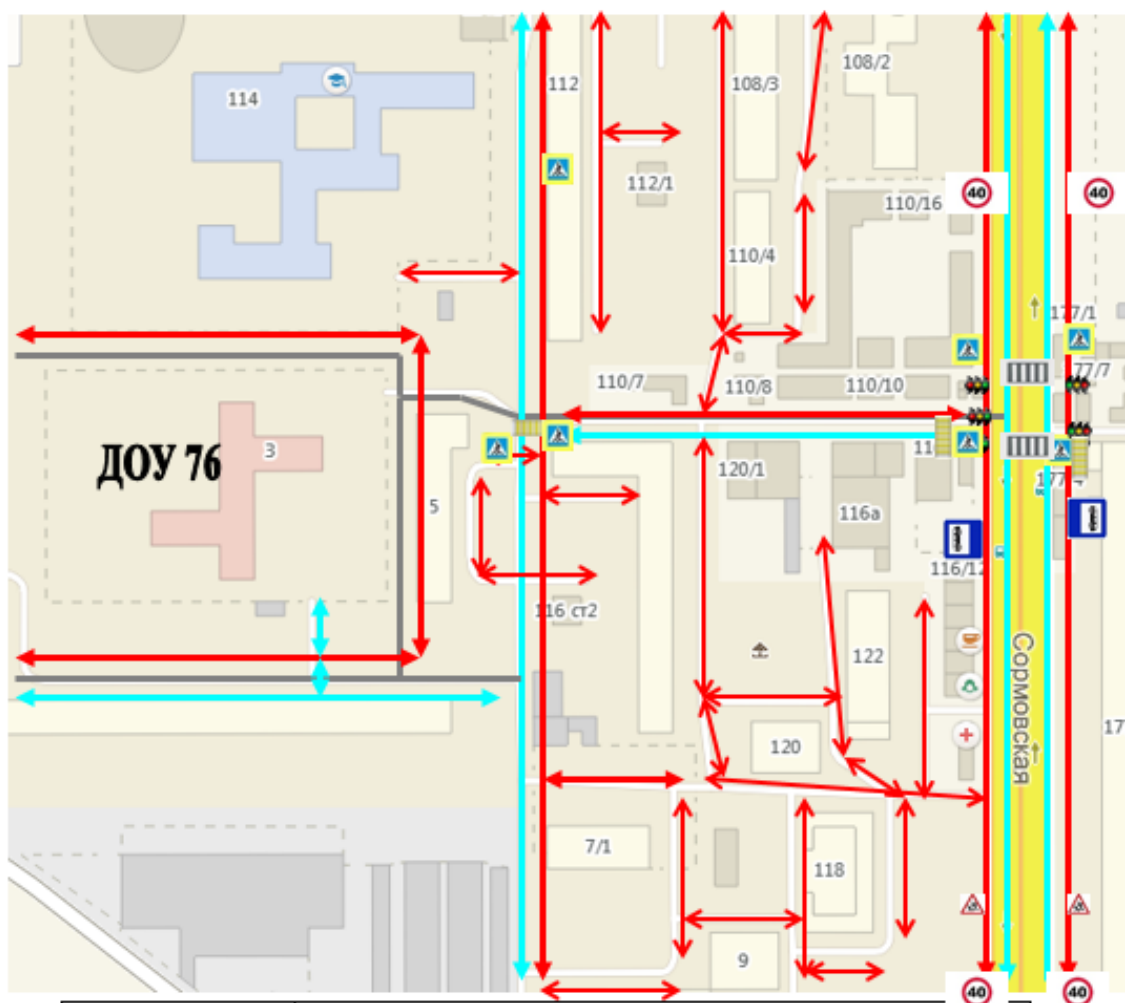

I. План-схема МБДОУ МО г. Краснодар «Детский сад №76».

1.1. Район расположения образовательной организации, пути движения транспортных средств и детей (обучающихся).

	- образовательные учреждения
	- жилые здания
	- остановка общественного транспорта
	- тротуар
	- направление движения автотранспорта
	- направление движения воспитанников
	- пешеходный переход
	Нерегулируемый горизонтальный пешеходный переход

ясно

пасмурно

облачно

снег

дождь

ветер